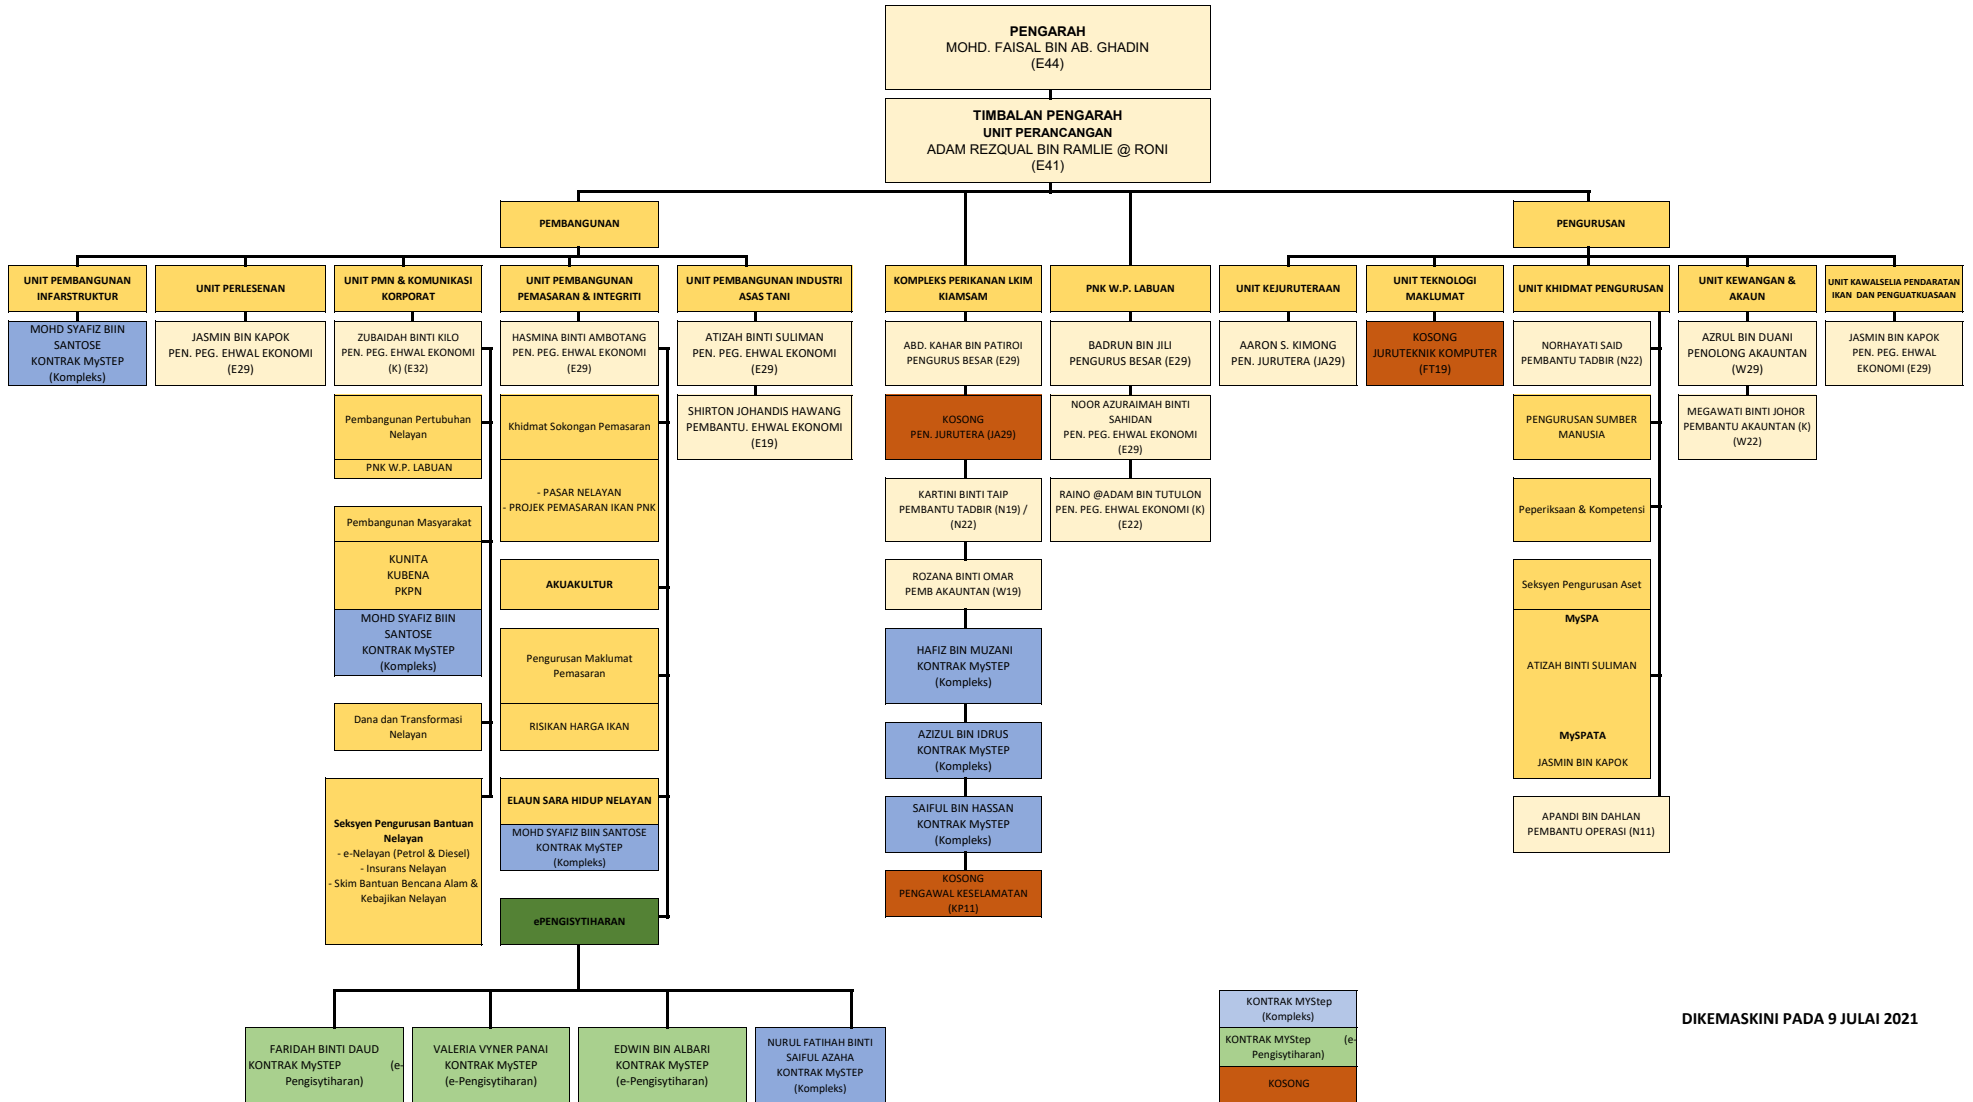

CARTA ORGANISASI LKIM W.P. LABUAN

DIKEMASKINI PADA 9 JULAI 2021